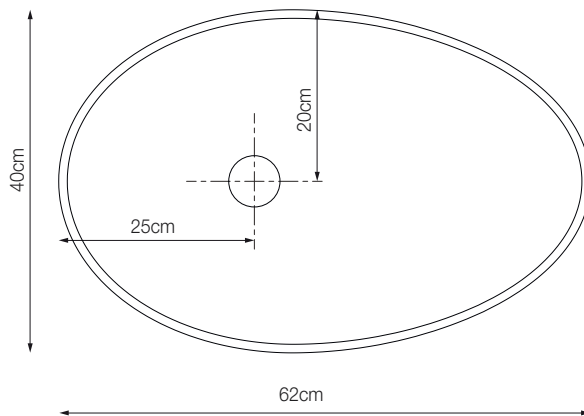

# TOSCOQUATTRO

MARS  
08B03

Tutte le dimensioni sono da considerarsi puramente indicative  
All dimensions shall be considered as indicative

PESO/WEIGHT  
9Kg

MARS, LAVABO DA APPOGGIO CON PILETTA A SCARICO LIBERO - MATERIALE LIVINGTEC®  
ALICE, OVER TOP WASHBASIN WITH FREE FLOW WASTE - MATERIAL LIVINGTEC®

**1** Vista in pianta  
Top view

**2** Vista frontale  
Frontal view

**3** Vista laterale  
Lateral view

**4** Posizione scarichi  
Drainage system position

Mars - Lavandino da appoggio con piletta a scarico libero / Over top washbasin with free flow waste